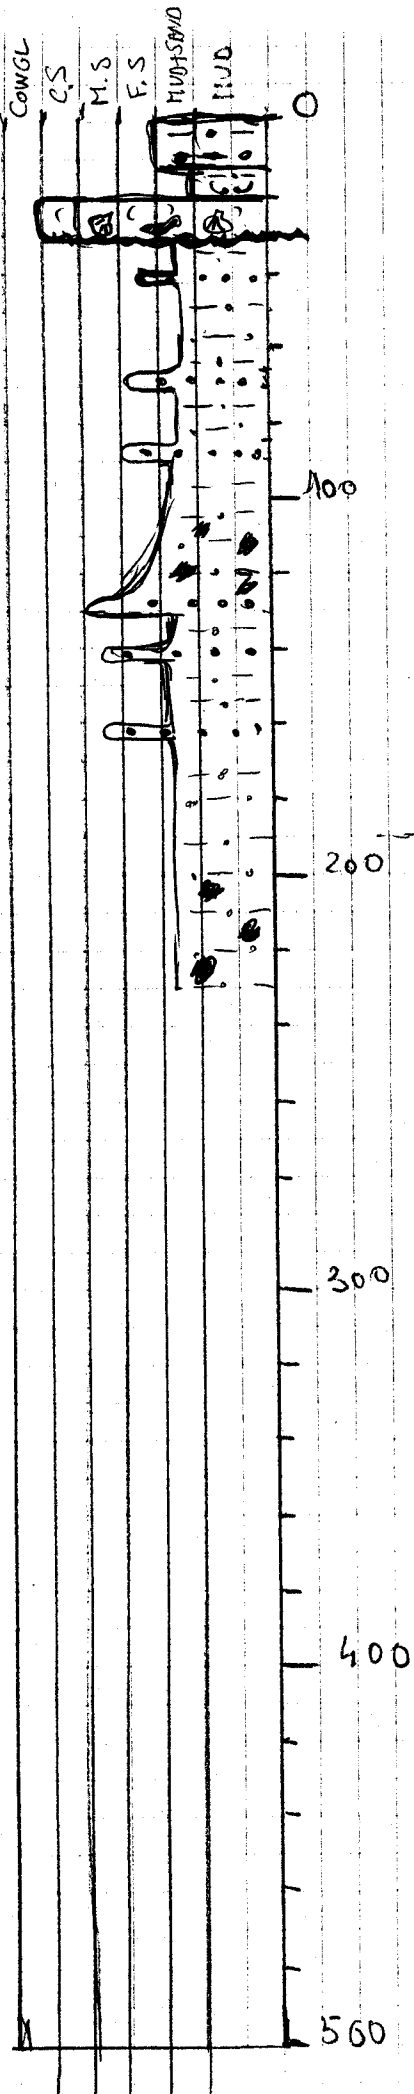

89 K 17

Sable vaseuse
 vase saline coquilliere beige (2,54 5/2)
 niveau coquillier gris beige (2,54 7/2)

11980 BP

Vase silteuse compacte
 grise
 passées sablo-vaseuses

Vase silteuse compacte grise
 à vaches noires

89 K 17

42° 52,88

04° 04,83

121 m.

profil MO 8507 T3
 SIG 0104 T28-29