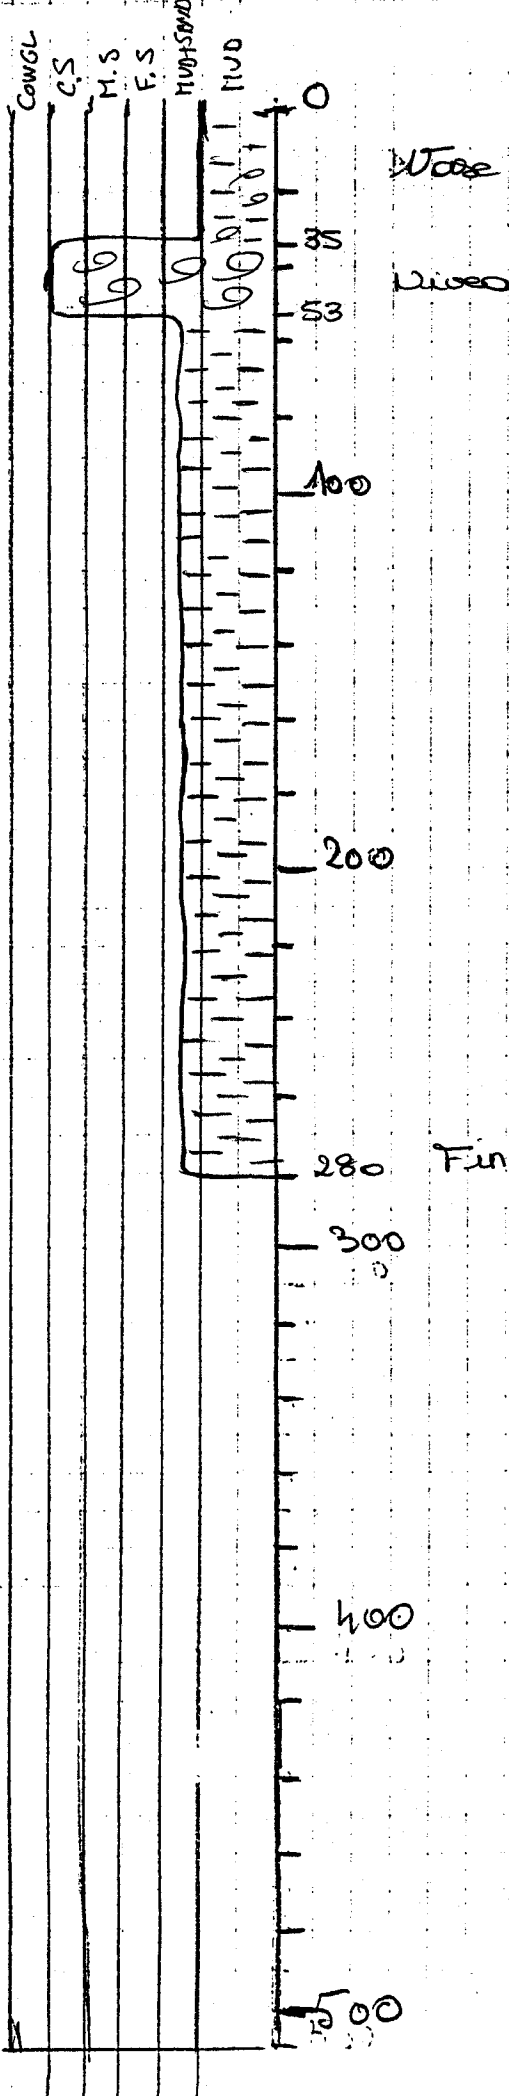

le 12/04/99

Vase beige + petits
débris de coquilles
Niveau de grosses coquilles

K 95,03

Vase grise compacte

Vase gris noir
silteux avec quelques
tâches de monosulfures

Fin

42° 55,63
04° 02,11
prof: 120 m
2,8 m 3 tronçons