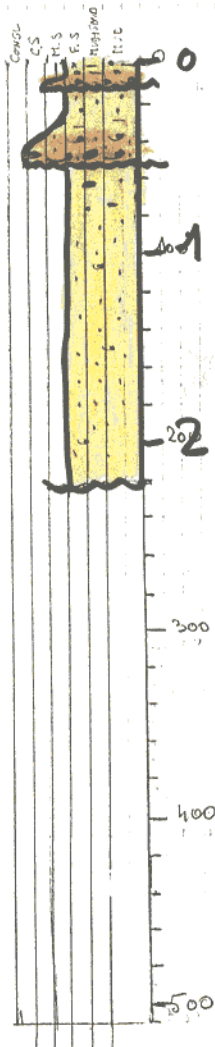

K 9020

43° 23,99

06° 04,99

39 m

HO 0447

SIG 9104 TS

Sable fine Mde 125-160