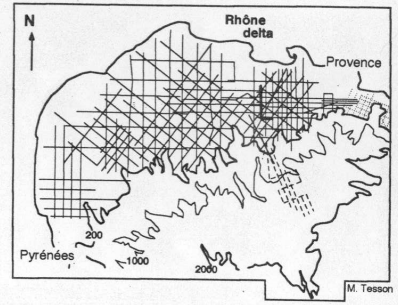

SIG-9028

SIG-9028

**SIG - 90-28**  
Mini-sparker 50 Joules 1990

0.1  
0.2  
sec. T.W.T.