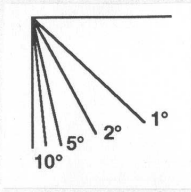

SIG-9028

SIG-9028

**SIG - 90-28**  
Mini-sparker 50 Joules 1990

0.1  
0.2  
sec. T.W.T.