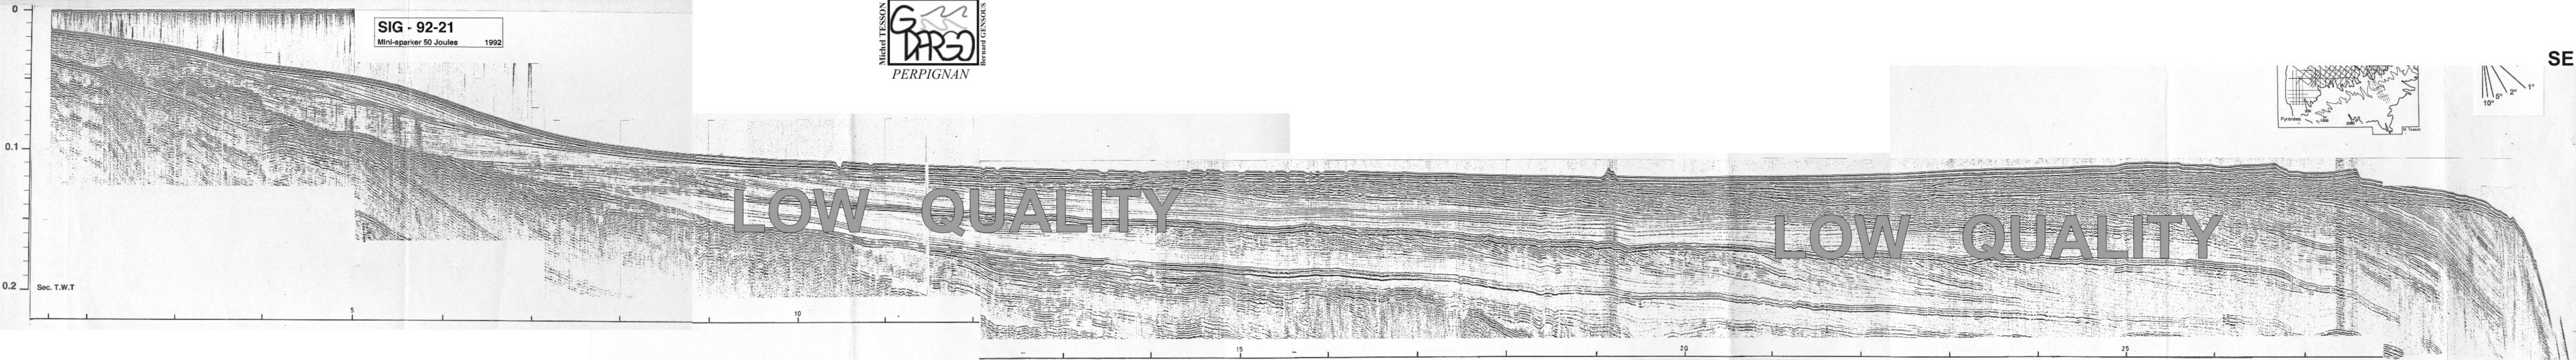

NW

SIG - 92-21
Mini-sparker 50 Joules 1992

SE

0.2 Sec. T.W.T

5

10

15

20