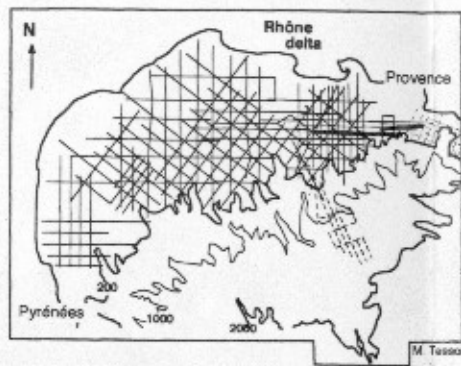

SIG-9231
W

SIG - 92-31
Mini-sparker 50 Joules 1992

E

LOW QUALITY

LOW QUALITY