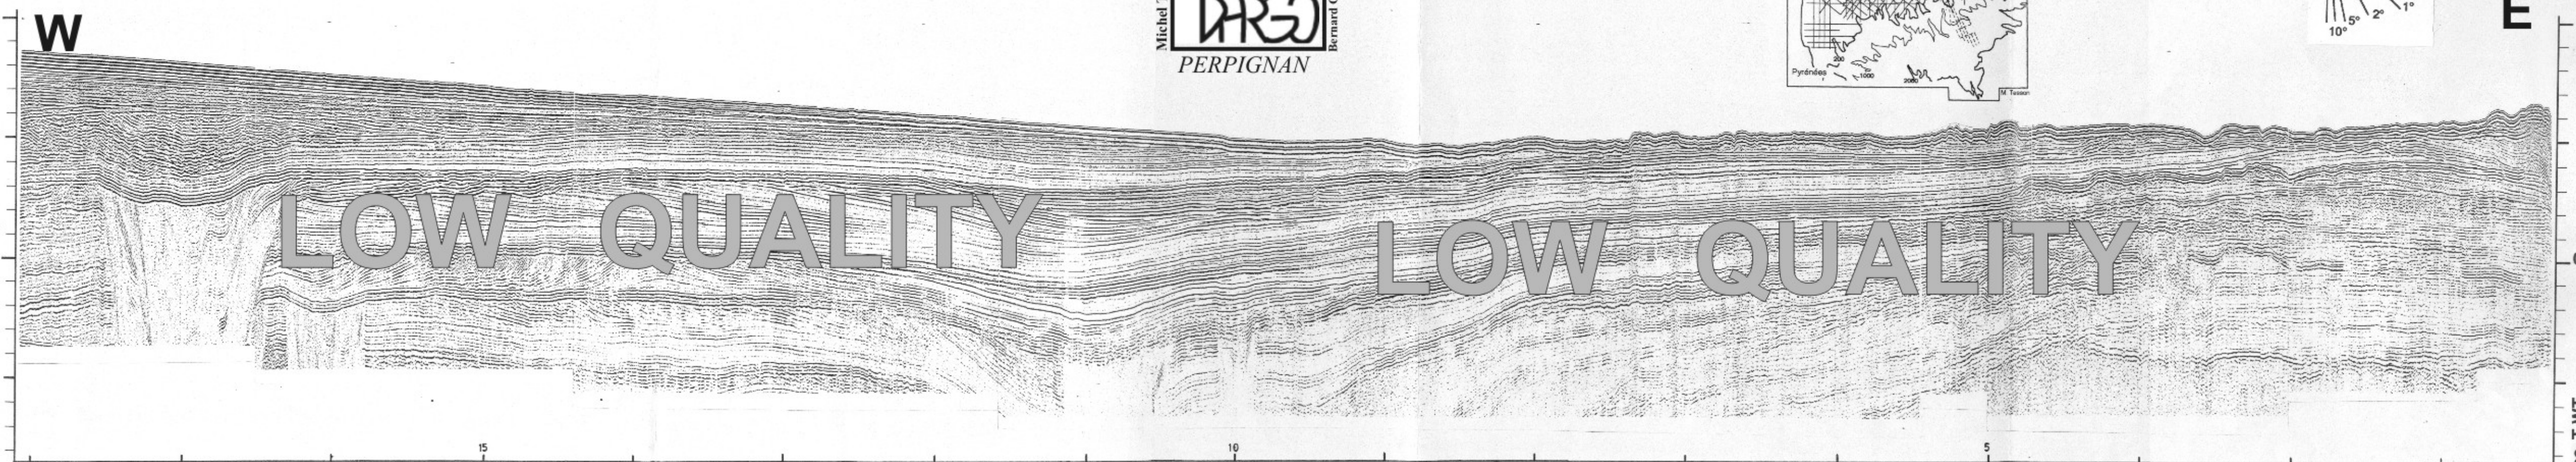

SIG-9231
W

SIG - 92-31
Mini-sparker 50 Joules 1992

E

LOW QUALITY

LOW QUALITY