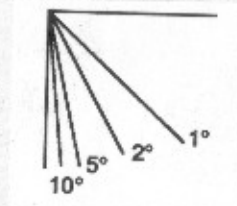

SIG-9231
W

SIG - 92-31
Mini-sparker 50 Joules 1992

E

LOW QUALITY

LOW QUALITY