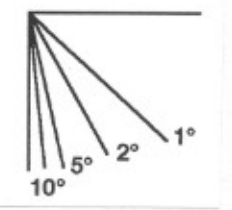

NW

SIG-9311

SE

SIG - 93-11
 Mini-sparker 50 Joules

0.1
 0.2
 0.3
 sec. T.WT.

10

5