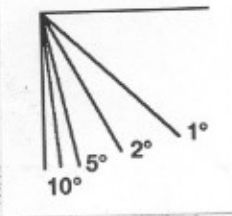

NW

SIG-9313

SE

LOW QUALITY

0.1
0.2
0.3
Sec. T.W.T

0.1
0.2
0.3
sec. T.W.T.

5

10