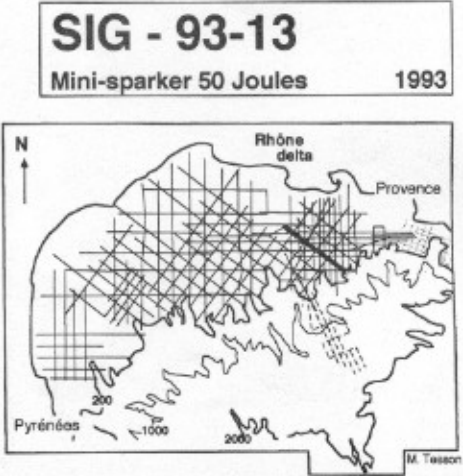

NW

SIG-9313

SE

LOW QUALITY

0.1
0.2
0.3
Sec. T.W.T

0.1
0.2
0.3
sec. T.W.T.

5

10