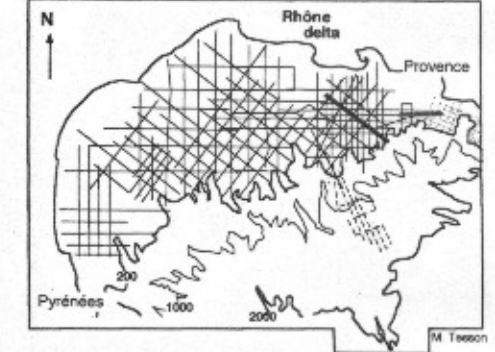

NW

SIG-9315

SE

SIG - 93-15

Mini-sparker 50 Joules 1993

LOW QUALITY

LOW QUALITY

Sec. T.W.T

0.1
0.2
0.3

sec. T.W.T.

0.1
0.2
0.3