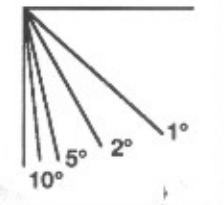

NW

SIG-9315

SE

SIG - 93-15

Mini-sparker 50 Joules 1993

LOW QUALITY

LOW QUALITY

Sec. T.W.T

0.1
0.2
0.3

sec. T.W.T.

0.1
0.2
0.3