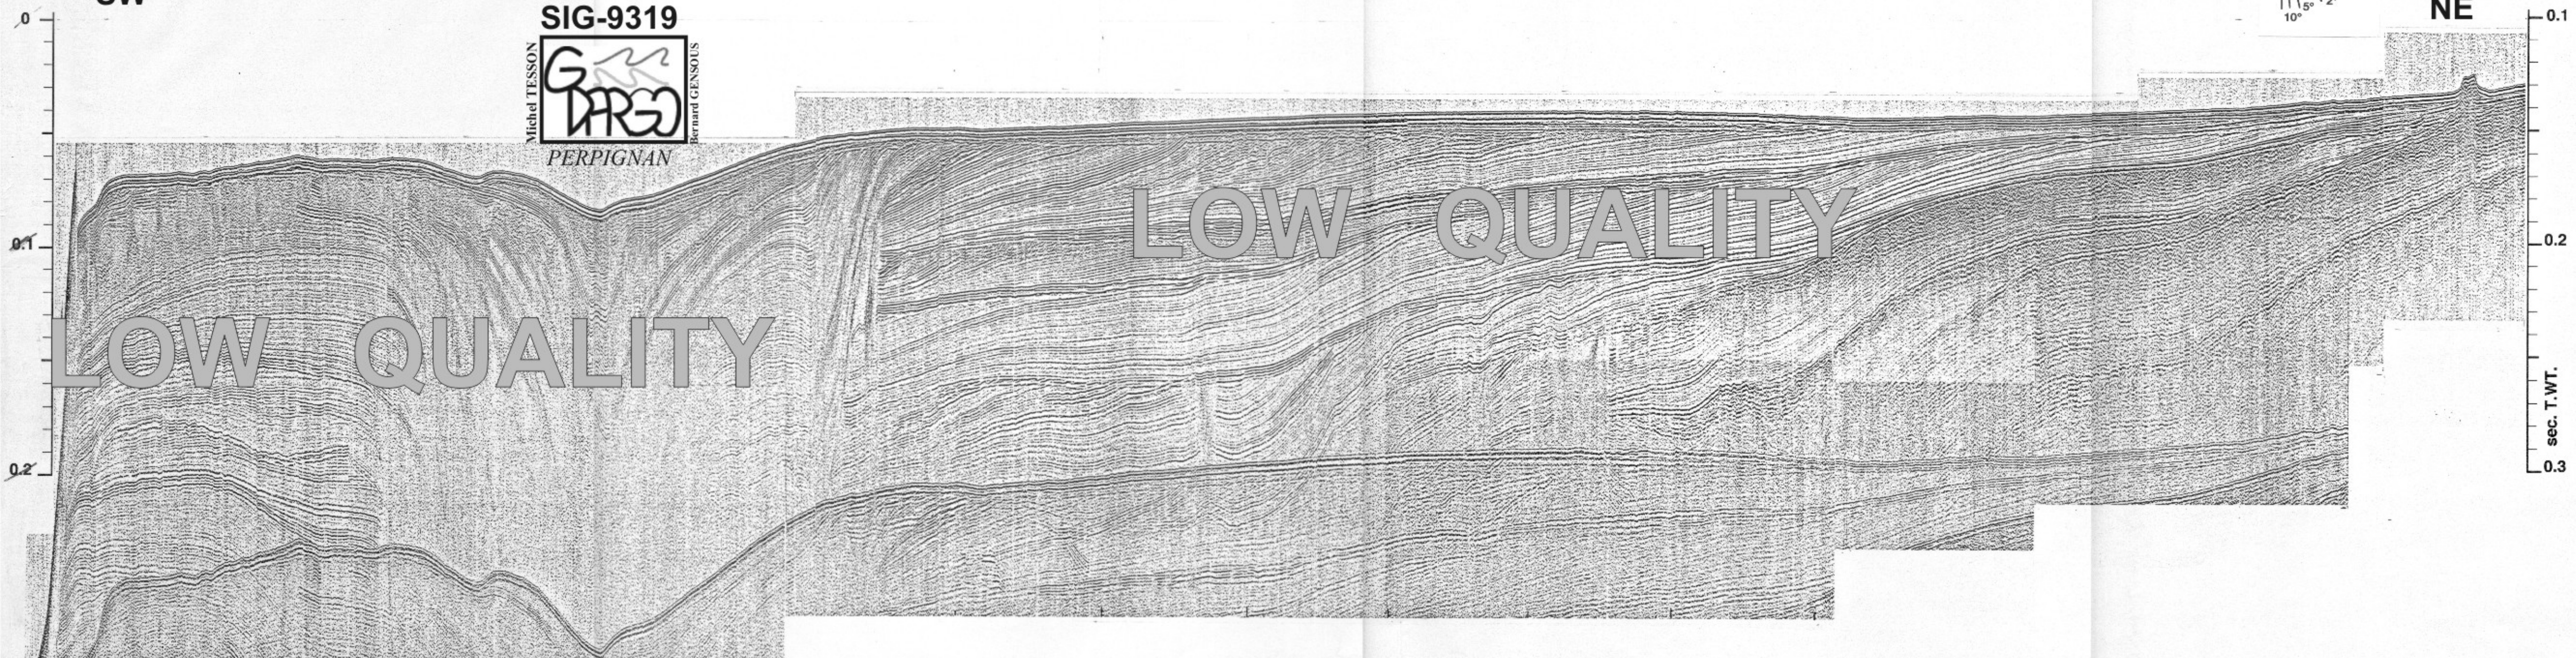

SW

SIG-9319

NE

SIG - 93-19
Mini-sparker 50 Joules 1993

LOW QUALITY

LOW QUALITY

15

10