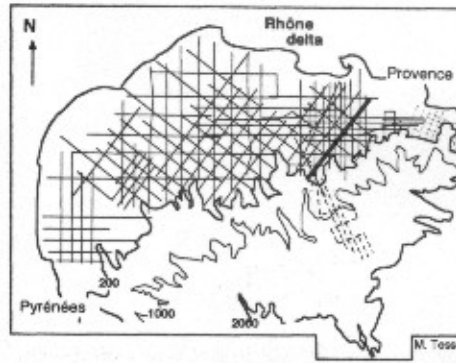

SW

SIG-9319

NE

SIG - 93-19
Mini-sparker 50 Joules 1993

LOW QUALITY

LOW QUALITY

15

10