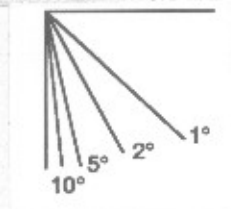

SIG-9321

SIG - 93-21
Mini-sparker 50 Joules 1993

0.1
0.2
0.3
Sec. T.W.T.

W

E

0.1
0.2
0.3
sec. T.W.T.

5

10