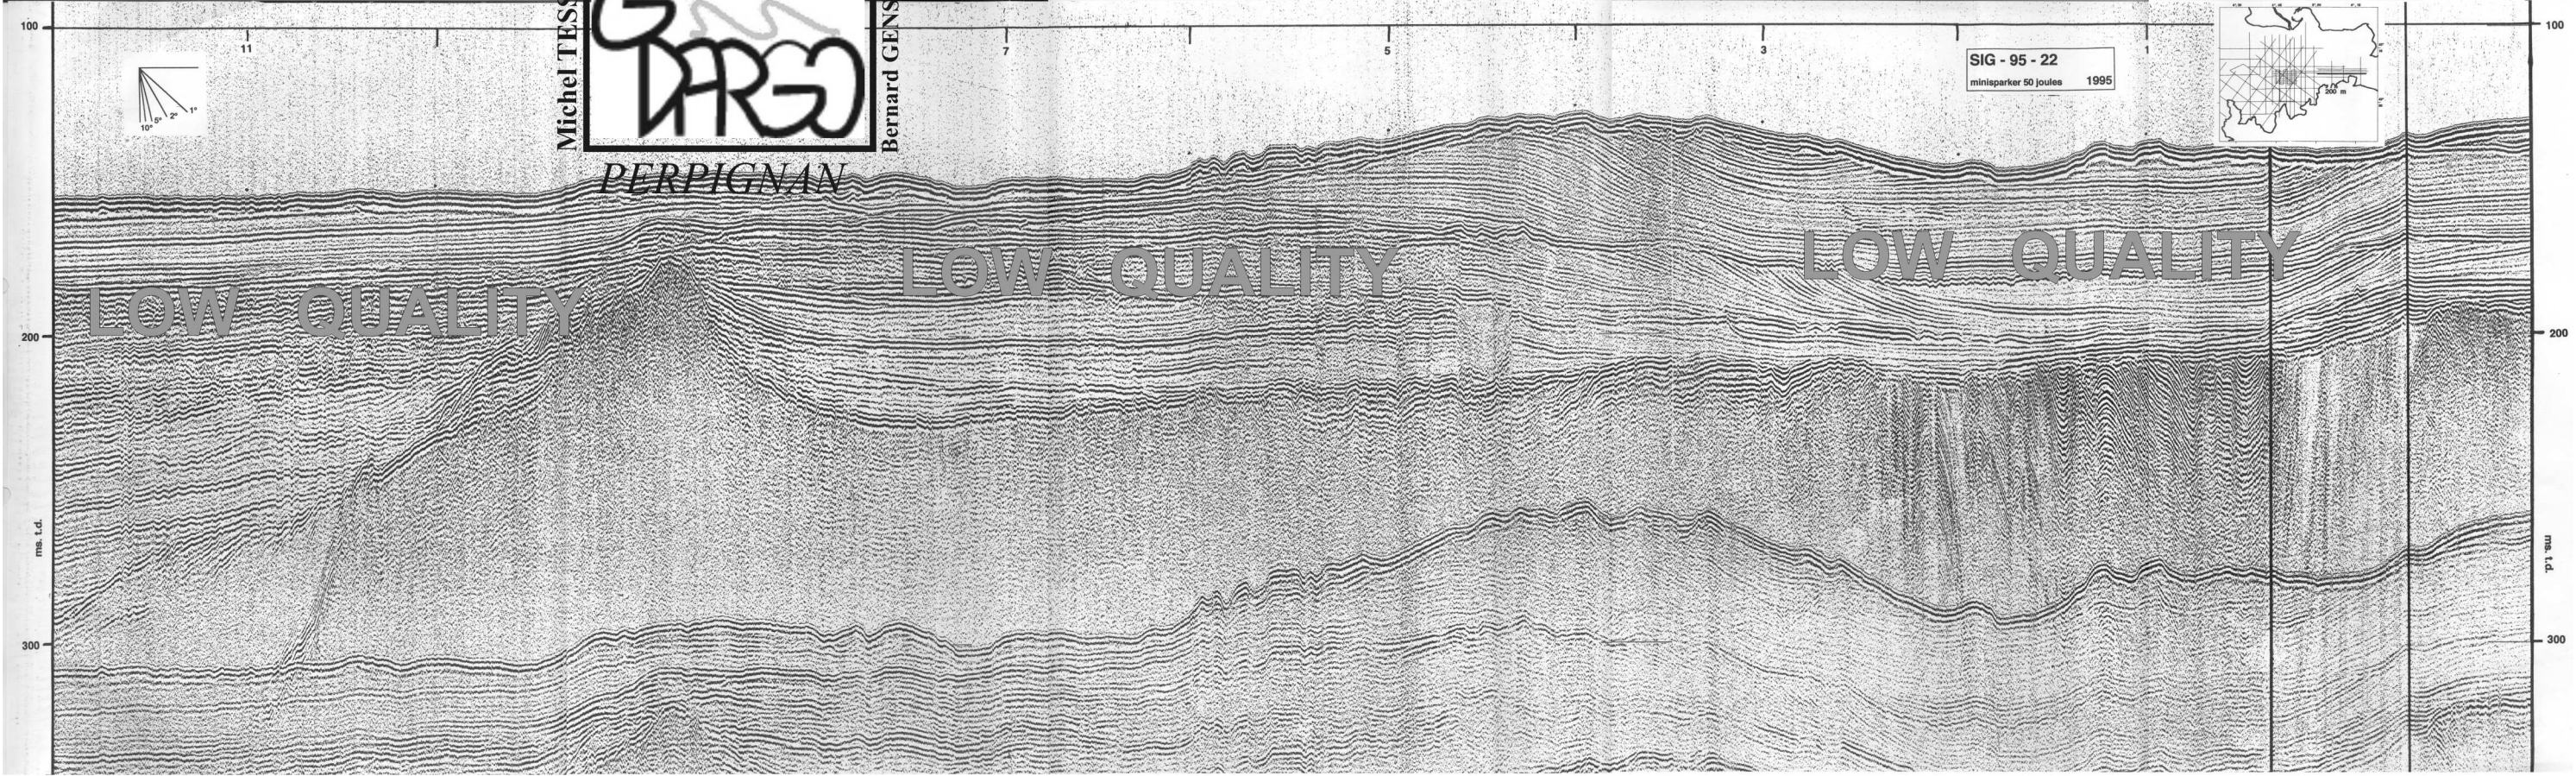

SIG-9522

W

E

SIG - 95 - 22
minisparker 50 joules 1995

LOW QUALITY

LOW QUALITY

LOW QUALITY

m. l.d.