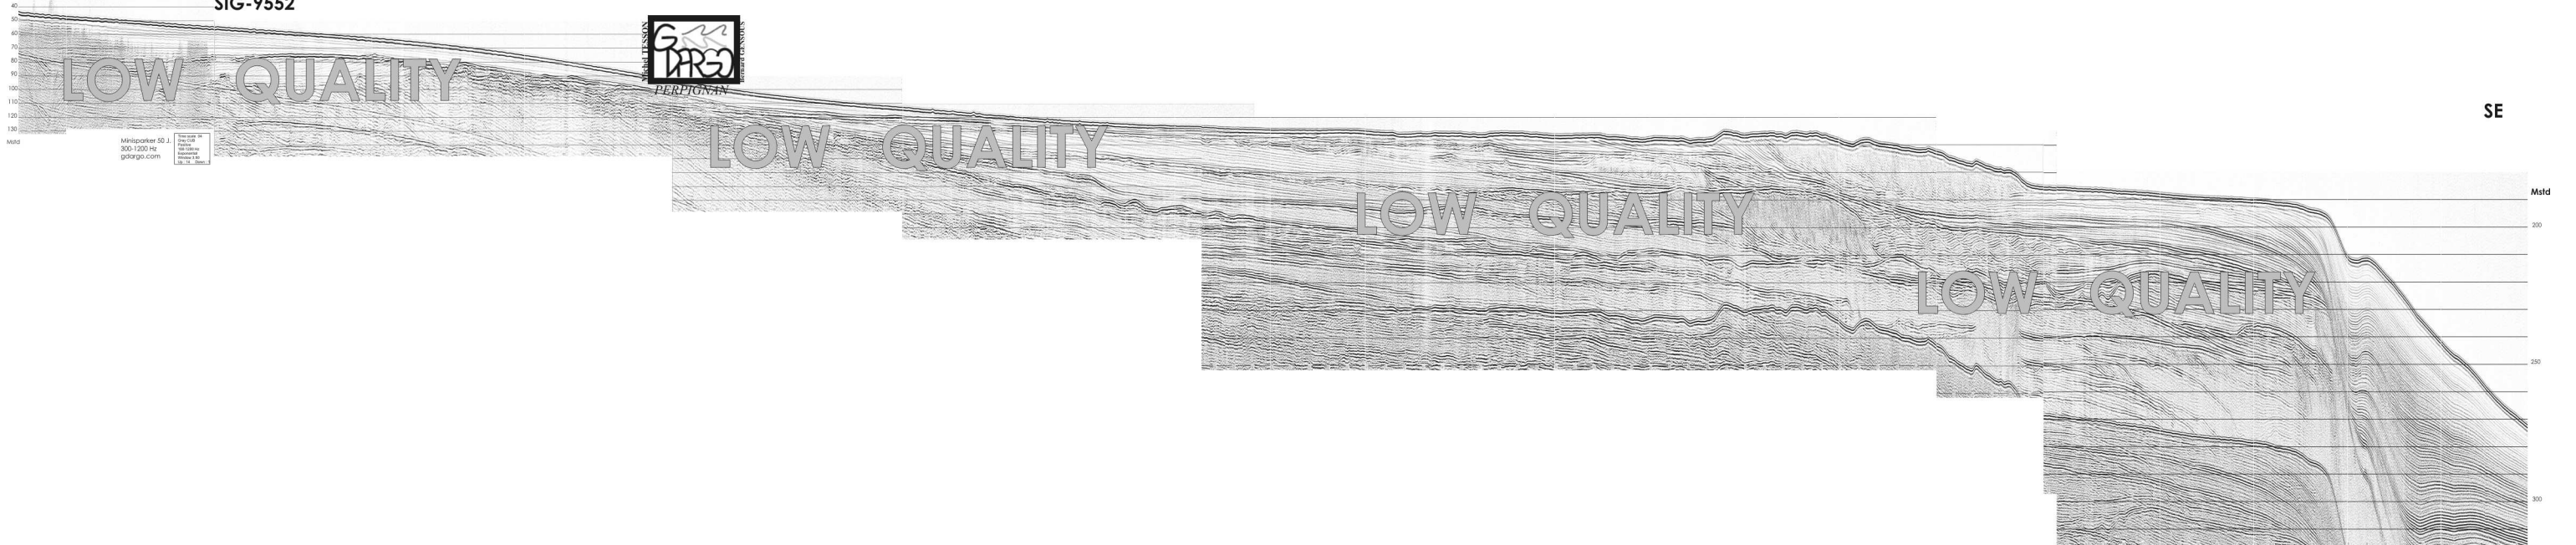

30 29 28 27 26 25 24 23 22 21 20 19 18 17 16 15 14 13 12 11 10 9 8 7 6 5 4 3 2 1

SIG-9552

LOW QUALITY

LOW QUALITY

LOW QUALITY

LOW QUALITY

SE

Mikropoker 50 J
300-1200 Hz
gdargo.com

MSd

200

250

300